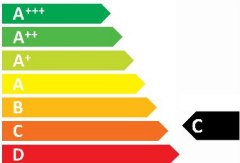

ENERG

енергия · ενεργεια

beko

DSV74W

ENERGIA · ЕНЕРГИЯ · ΕΝΕΡΓΕΙΑ
 ENERGIJA · ENERGY · ENERGIE
 ENERGI

514
 kWh/annum

140
 min/cycle*

7
 kg