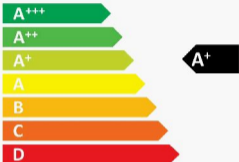

ENERGIA · ЕНЕРГИЯ · ΕΝΕΡΓΕΙΑ
ENERGIJA · ENERGY · ENERGIE
ENERGI

299
kWh/annum

179
min/cycle*

8
kg

66
dB

 **A B C D E F G**

*Цикъл · cyklus · portion · syklos
prógramma · ciclo · tsükkel
ohjelma · ciklus · ciklas · cikis
ciklu · cyclus · cykl · ciclo
program · torkomgång