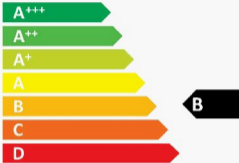

ENERG
енергия · ενεργεια

beko

DCB93166B

ENERGIA · ЕНЕРГИЯ · ΕΝΕΡΓΕΙΑ
ENERGIJA · ENERGY · ENERGIE
ENERGI

616
kWh/annum

149
min/cycle*

9
kg

66
dB