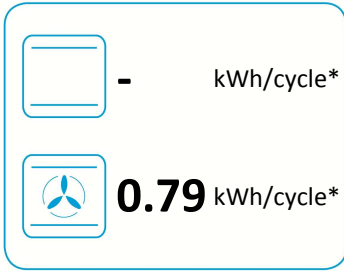

ENERG Y IJA
енергия · ενεργεια IE IA

beko

BXDF22300M

* цикъл · cyklus · portion · zklus · Πρόγραμμα · ciclo · tsükkel · ohjelma · ciklus · cikls · ciklu · cyclus · cykl · ciclu · program · cykel

65/2014

7731686381 /

K 85x170 mm