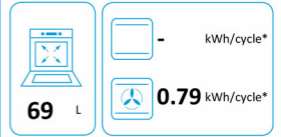

65/2014

285306004 / AA   K 85x170 mm