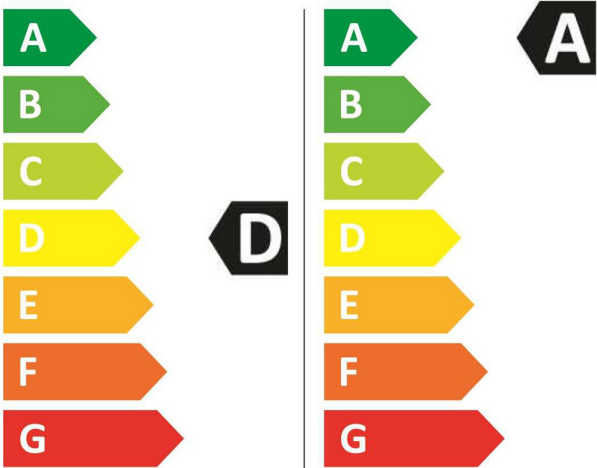

ENERG

ENERG

beko

B3D512844UW 7178555200

beko

B3D512844UW 7178555200

370 kWh/100

54 kWh/100

8,0 kg 12,0 kg

78 L 55 L

9:25 3:59

BCDEFG

77 dB
ABCD

2019/2014

370 kWh/100

54 kWh/100