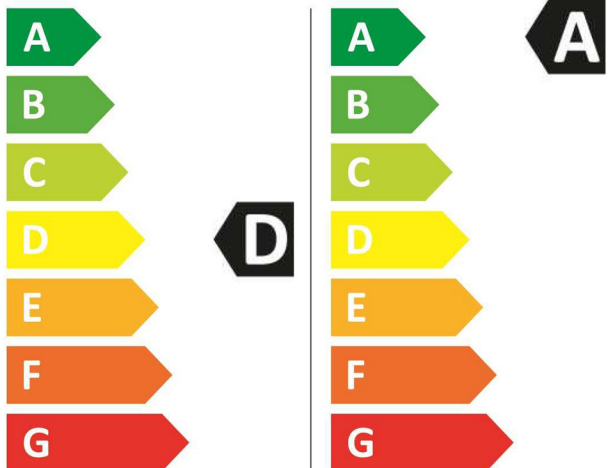

ENERG

ENERG

beko

B3D512844UW 7178555200

beko

B3D512844UW 7178555200

370 kWh/100

54 kWh/100

8,0 kg 12,0 kg

78 L 55 L

9:25 3:59

BCDEFG

77 dB
ABCD

2019/2014

370 kWh/100

54 kWh/100